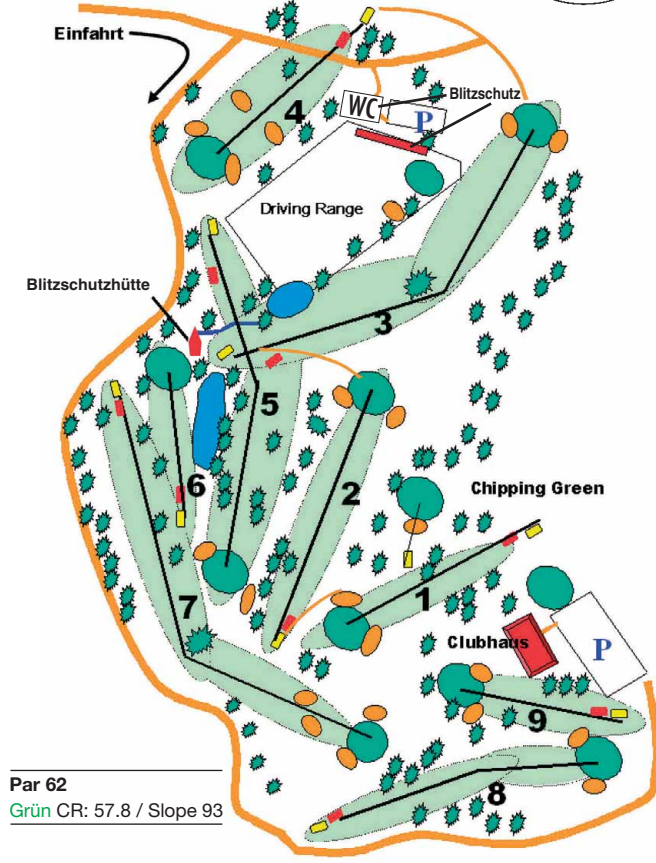

Par 62
Grün CR: 57.8 / Slope 93